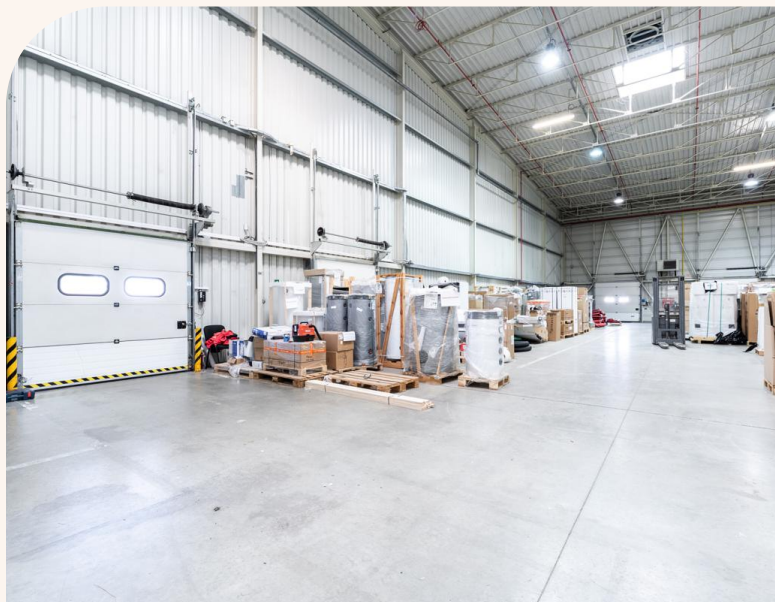

Pronájem skladových a kancelářských prostor v atraktivní lokalitě Zličín

Praha-Zličín, Zličín

Cena
278 425 Kč / měsíc

+420 771 522 322

Popis nemovitosti

Hledáte moderní a strategicky umístěné prostory pro vaše podnikání? Nabízíme k pronájmu skladové a kancelářské prostory v oblíbené průmyslové zóně Zličín, která se vyznačuje výbornou dopravní dostupností a veškerou potřebnou infrastrukturou. Tyto prostory jsou ideální pro společnosti hledající flexibilní zázemí pro skladování, logistiku, administrativu či výrobu. V rámci nabídky je k dispozici prostorný sklad o rozloze 750 m², který umožňuje efektivní uskladnění zboží či materiálu. Vedle skladovacích prostor nabízíme také kancelářské zázemí o velikosti 150 m², umístěné v přízemí budovy. Tyto moderní kanceláře poskytují ideální prostředí pro administrativní činnost i každodenní chod firmy. Areál je navíc vybaven vším potřebným pro pohodlný a bezproblémový provoz. Součástí služeb je

pravidelná údržba venkovních ploch, správa objektu a odhadované provozní náklady zahrnují také spotřebu energií. Celý prostor je navržen tak, aby splňoval nároky i těch nejnáročnějších klientů, a díky strategické poloze na Zličíně nabízí rychlý přístup k hlavním dopravním tahům. Pokud hledáte reprezentativní a funkční prostory, které podpoří růst vašeho podnikání, neváhejte nás kontaktovat pro bližší informace nebo sjednání osobní prohlídky. Těšíme se na spolupráci!